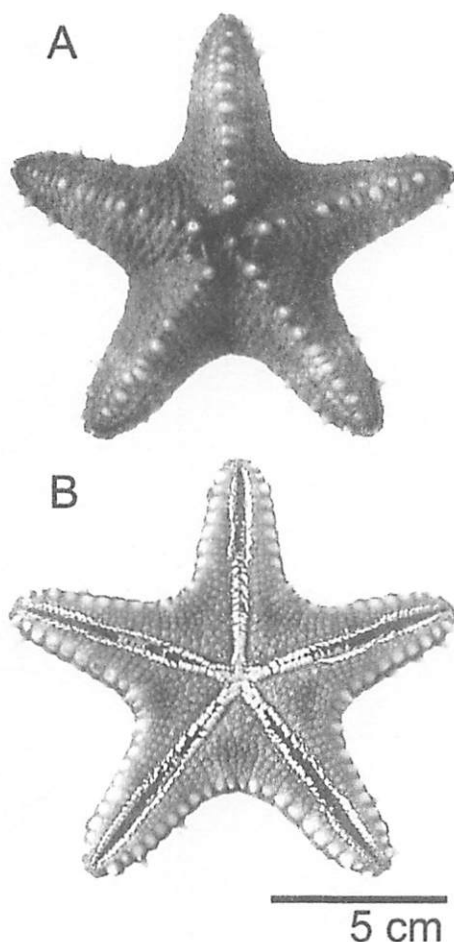

コブヒトデモドキ *Pentaceraster alveolatus* (Perrier, 1875) は、フィリピン、インドネシア、メラネシア、ニューカレドニア、西オーストラリアなどの熱帯海域に分布する南方系のコブヒトデ類の一種で、わが国では屋久島以南の水深25m以浅に生息し、個体数は多くはない(奥谷ほか 1994; Gosliner et al 1996; 佐波ほか 2002)。本種が、和歌山県白浜町番所崎および京都大学瀬戸臨海実験所北浜に、過去約30年間に、わずか3個体が打ち上げられたので報告する。これらはいずれも低水温の冬季から初春に、衰弱あるいは死亡直後に打ち上げられたものである。今回の報告により、和歌山県白浜町沿岸が本種の北限記録となる。

コブヒトデモドキの大きさは、本来の生息地の南方海域では幅長が20cmになる(佐波ほか 2002)が、今回報告する3個体は、その半分くらいの大きさで小型である。特徴は、体がかたく、長めの腕の先などに太い黄色の棘がある。盤や腕の色は、2個体は朱暗褐色で屋久島産のものと同様(奥谷ほか 1994)であったが、他の1個体は鶯色を呈し、フィリピン産のもの(Gosliner et al 1996)と同様の色彩であった。他の色彩変異としては、沖縄島産のものに青色の個体が記録されている(佐波ほか 2002)。

漂着記録

- (1) 1979年12月16日、瀬戸臨海実験所北浜の潮間帯へ衰弱個体(直径20cm, 体色は朱暗褐色)の打ち上げ。檜山嘉郎採集
- (2) 1989年2月8日、番所崎灯台下の浜(潮間帯)へ死亡個体の打ち上げ(直径21cm, 体色は朱暗褐色)。田名瀬英朋採集
- (3) 2007年4月11日、瀬戸臨海実験所北浜の砂浜の潮間帯中部へ死亡個体の打ち上げ(幅長69mm, 体色は鶯色)。久保田信採集(図1)

(Received May 2, 2007; accepted May 31, 2007)

図1 和歌山県白浜町に所在する京都大学瀬戸臨海実験所北浜に2007年4月11日に漂着したコブヒトデモドキ(A: 背側; B: 腹側)

Fig. 1. *Pentaceraster alveolatus* (A: dorsal side; B: ventral side) washed ashore at Kitahama beach of the Seto Marine Biological Laboratory, Kyoto University in Shirahama town, Wakayama Prefecture on April 11, 2007.